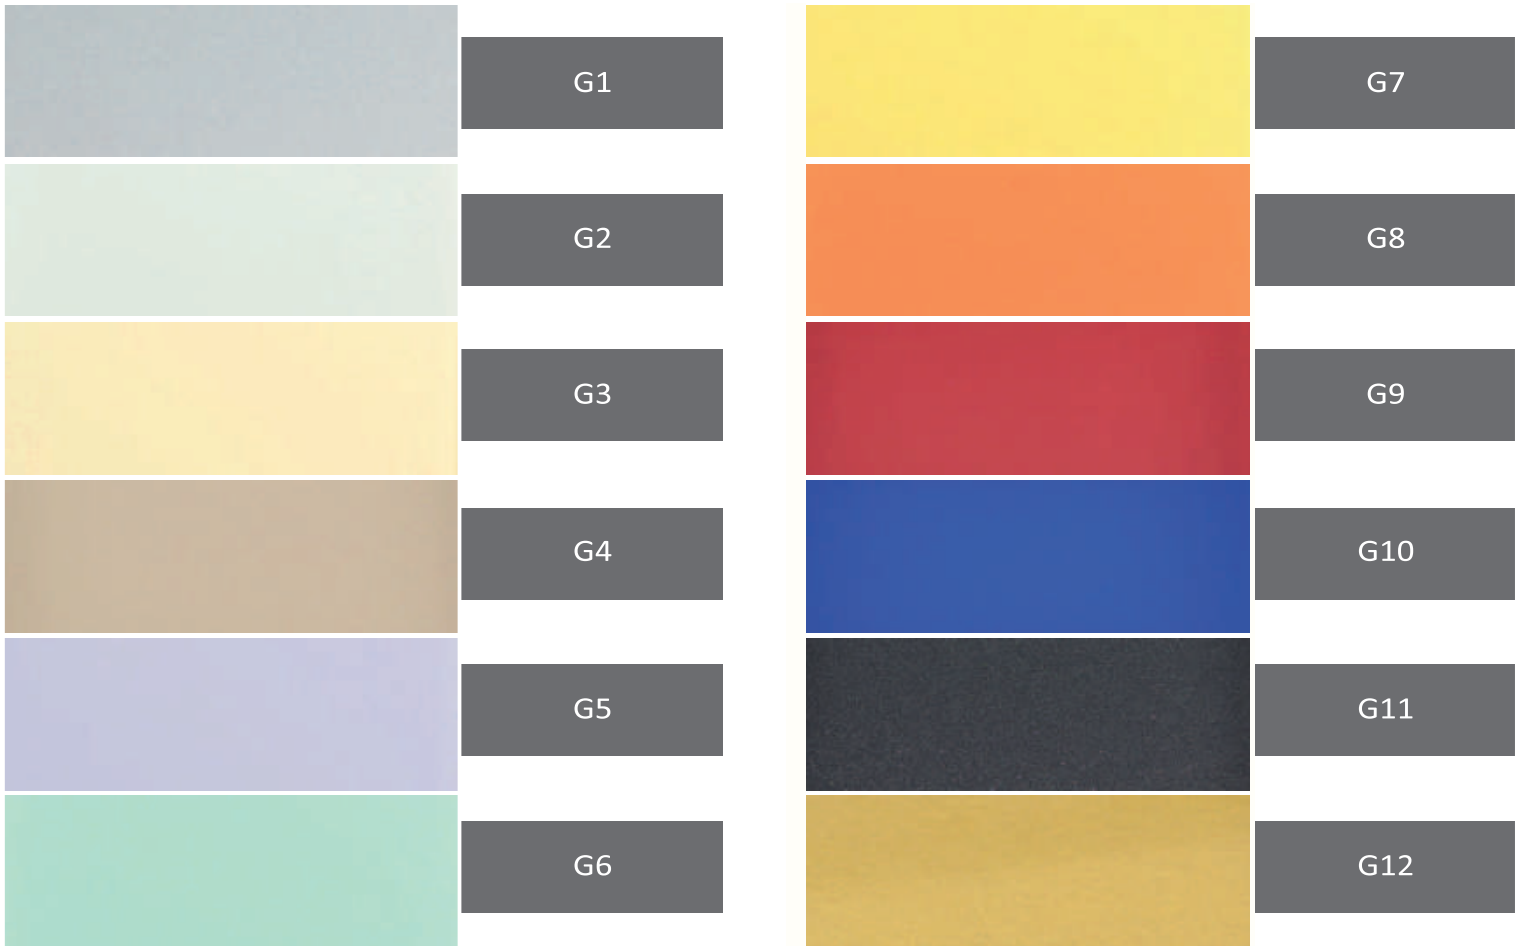

Γυαλιά / Glass